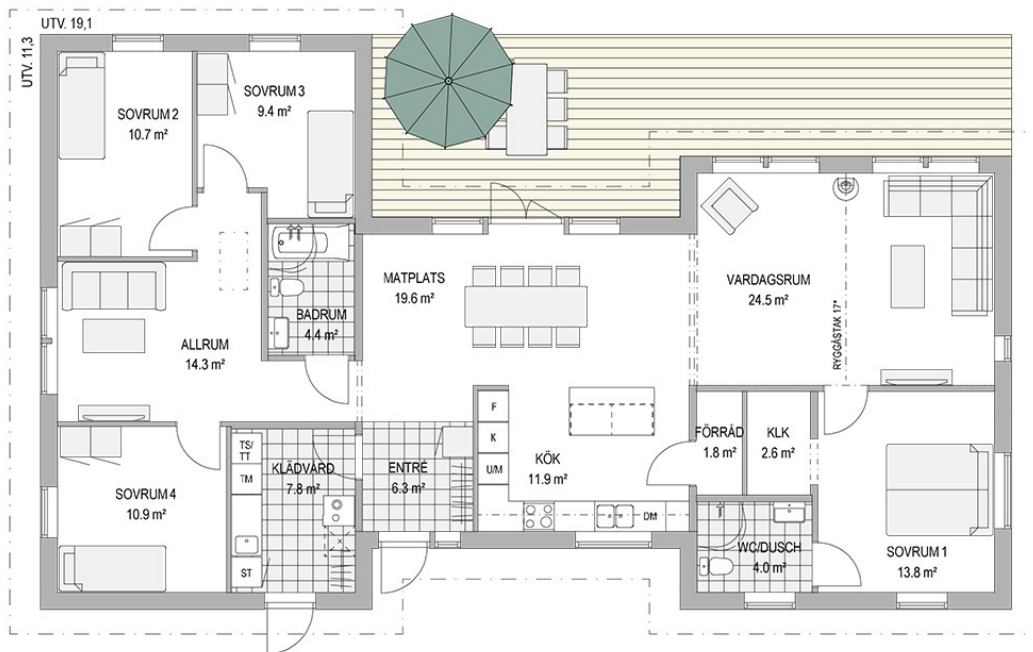

Villa Duvelycke

ENTRÉPLAN

Byggarea 150 m² Bruttoarea 172 m² Boarea 172 m²